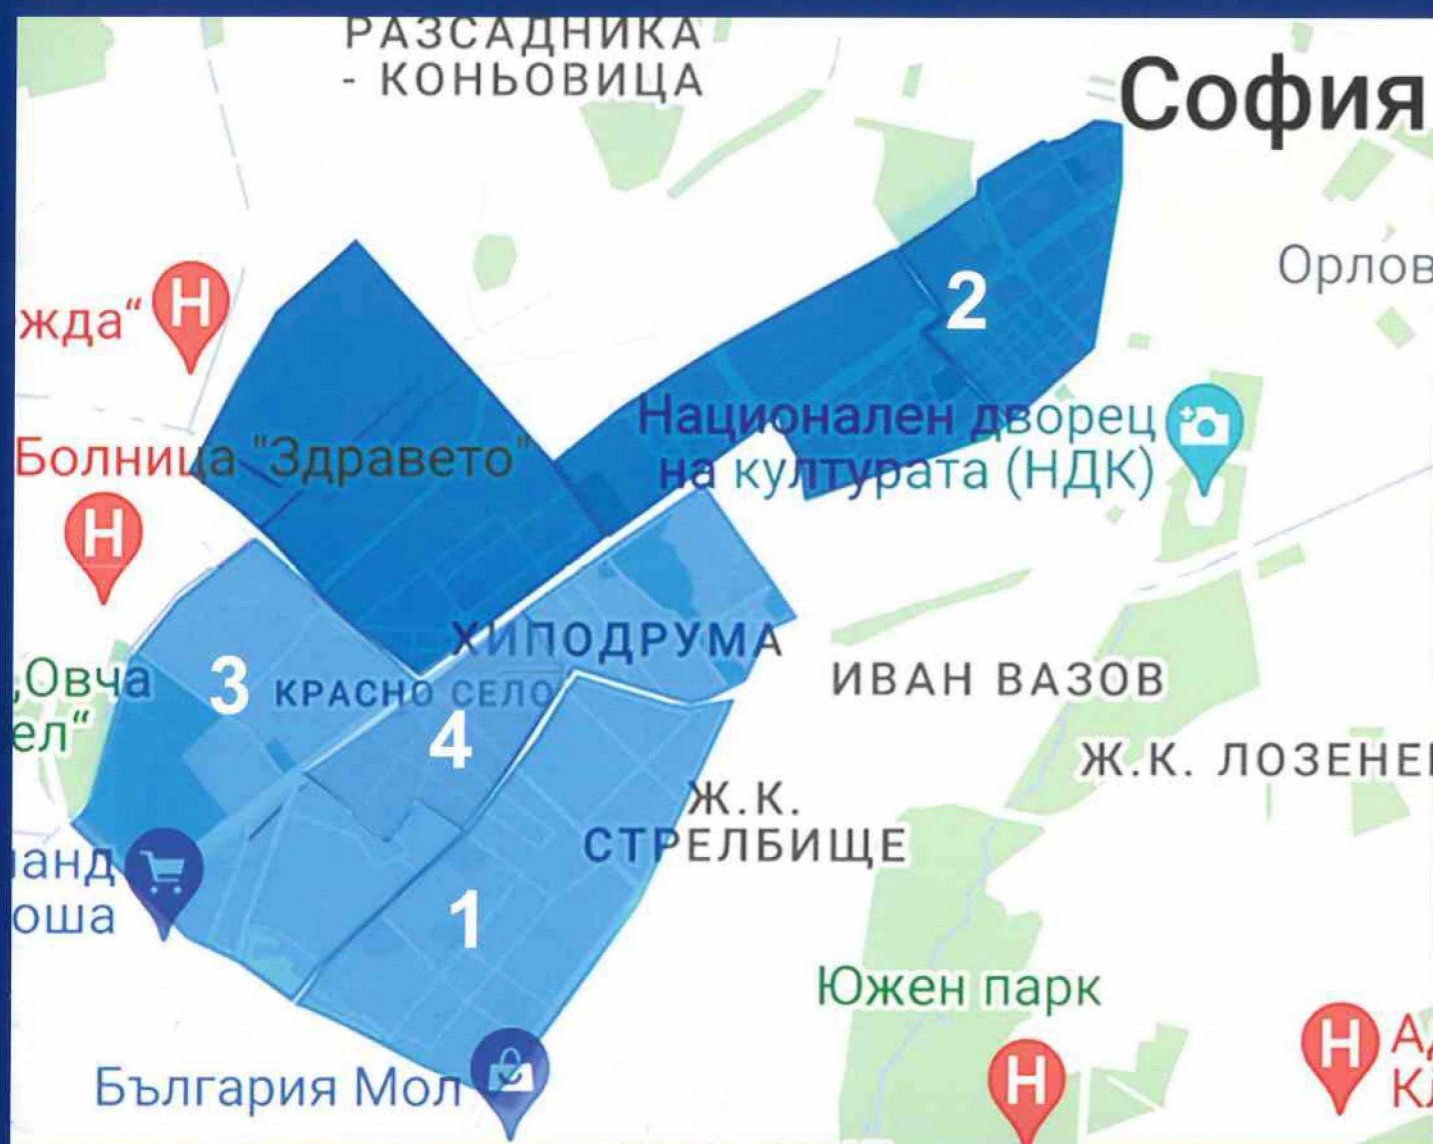

ГРАФИК ЗА СЪБИРАНЕ И ТРАНСПОРТИРАНЕ НА ЕДРОГАБАРИТНИ И СТРОИТЕЛНИ ОТПАДЪЦИ

ПО ГРАФИК ЗА ВСЯКА ЗОНА СЕ СЪБИРАТ:
МЕБЕЛИ, СТРОИТЕЛНИ МАТЕРИАЛИ, ДЕТСКИ КОЛИЧКИ,
КОЛЕЛА И ВСИЧКИ ДРУГИ ЕДРОГАБАРИТНИ ОТПАДЪЦИ

БИООТПАДЪЦИ ОТ ЗЕЛЕНИ ПЛОЩИ (ЛИСТА, КЛОНИ И ДР.)
 **ПОСТАВЕТЕ ОПАКОВАНИ
ДО КОНТЕЙНЕРА**

Красно село - ЗОНА 2
ВТОРНИК и ПЕТЪК
КАРЕ: ул. „Йоаким Кърчовски“, бул. „Пенчо Славейков“, ул. „Св. Георги Софийски“, бул. „Акад. Иван Ев. Гешов“, ул. „Софийски Герой“, бул. „Цар Борис III“, ул. „Йосиф Цанков“ - както и попадащите в карето улици.
КАРЕ: бул. „Цар Борис III“, ул. „Житница“, бул. „Н. Мушанов“, ул. „Йосиф Цанков“ - както и попадащите в карето улици.