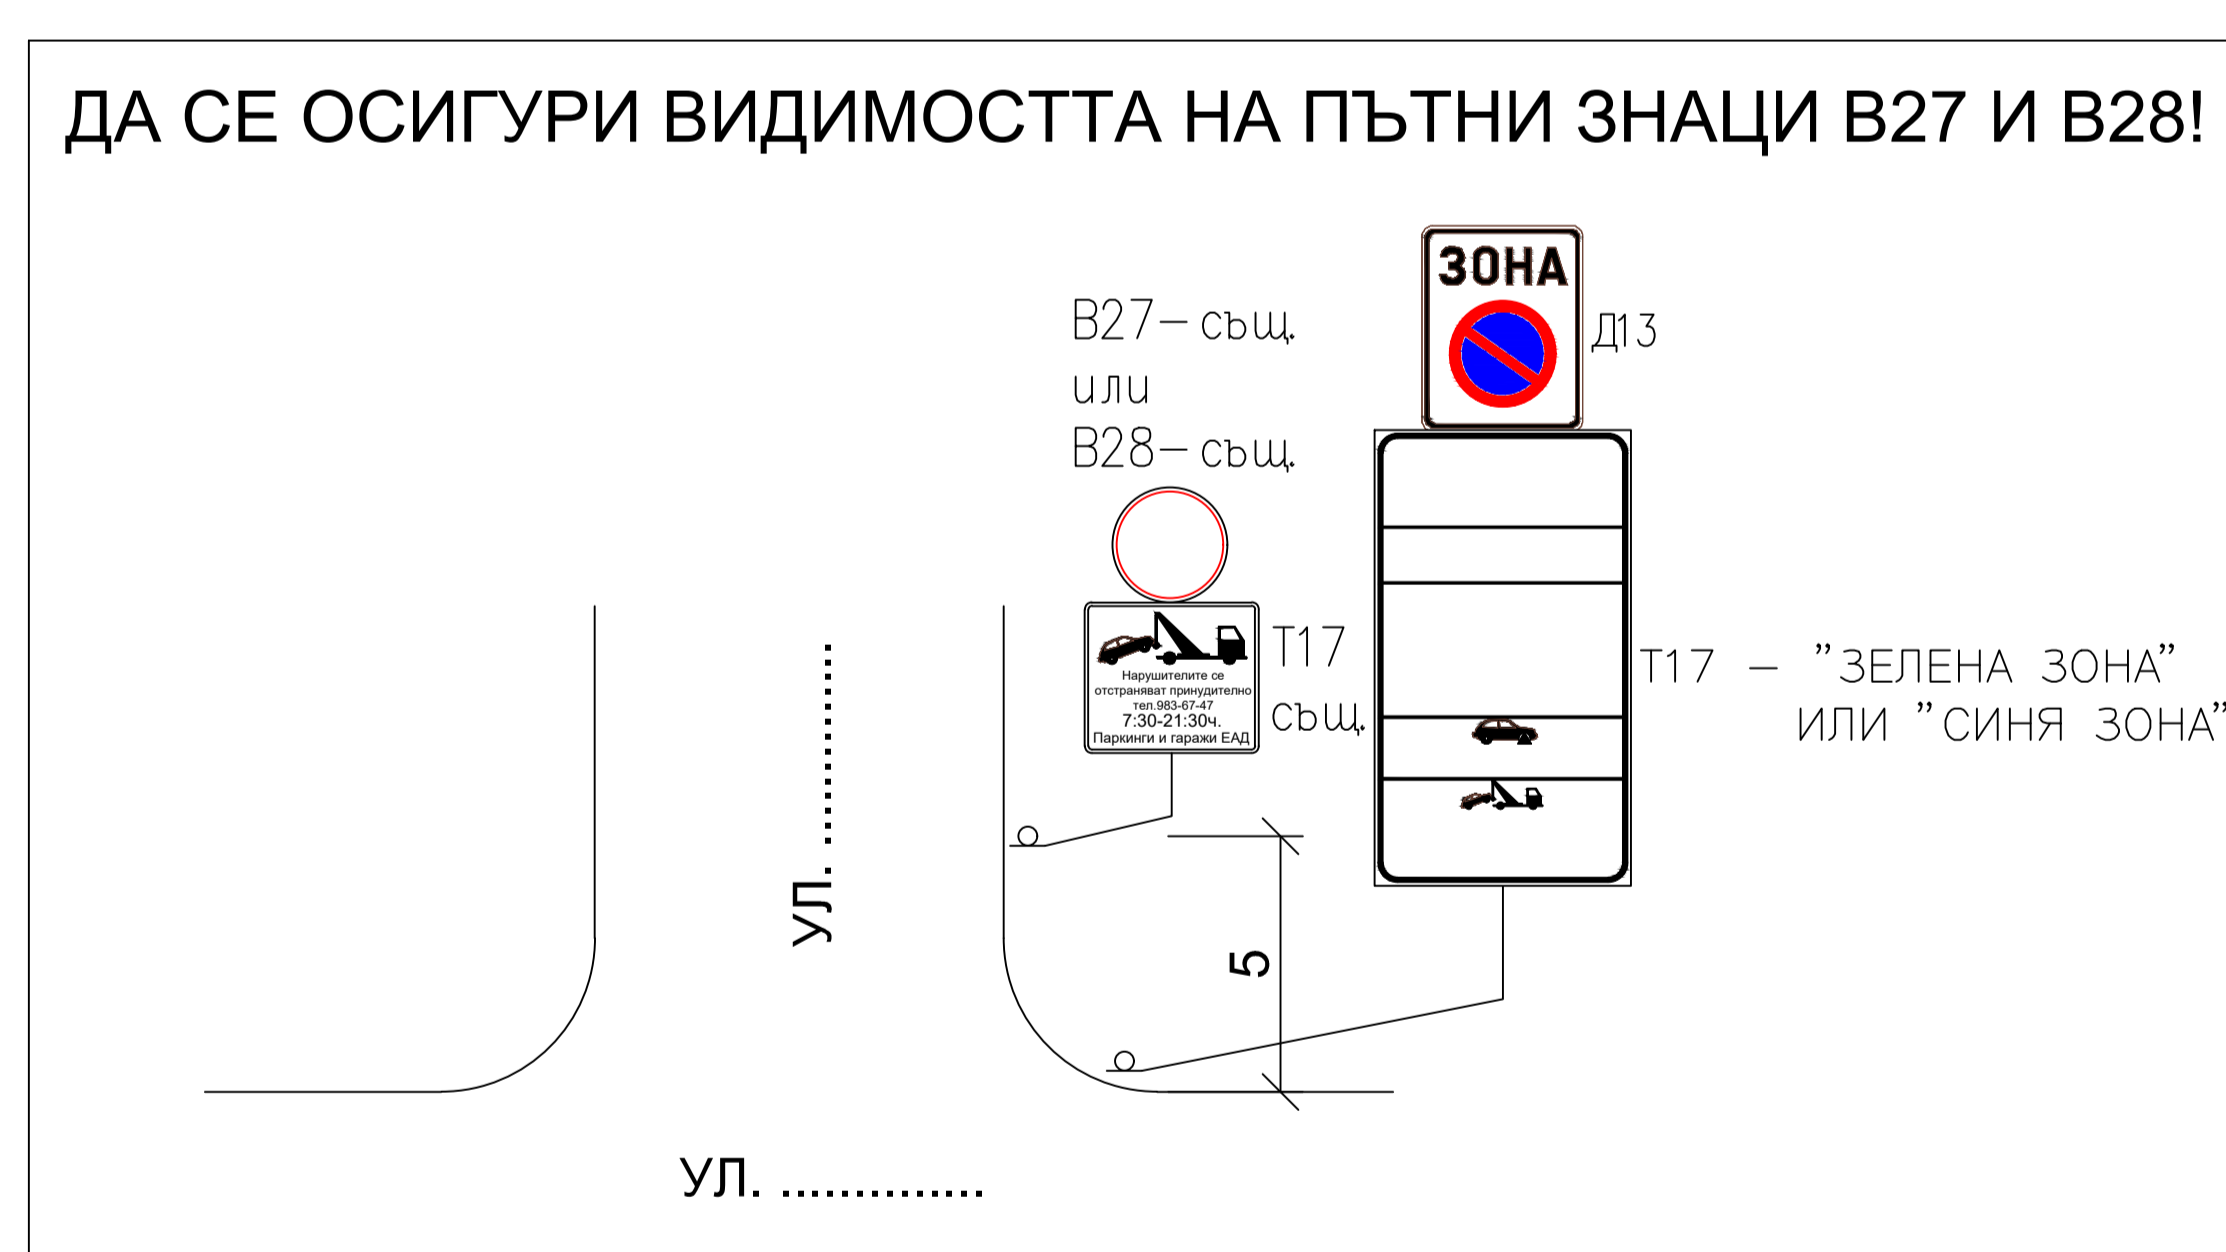

Район "Красно село" - северно от УМБАЛСМ "Н.И.Пирогов" - 257бр. паркоместа,
вкл. 10бр. за хора с увреждания.

Забележки:

1. Да не се монтират антипаркинг стълбчета пред входове на гаражи и паркинги. При неотбелязан вход да се приложи детайл 1.
2. Да се премахнат всички бариери и други прегради при входовете на паркинги, които са разположени на общинска собственост.
3. Пътната маркировка с изпълнява с бяла маркировъчна боя с широчина на линиите 0,10м.
4. При изпълнение на пътните знаци и пътната маркировка да се проверят отбелязаните в настоящия чертеж съществуващи пътни знаци и при установяване на липса, да се възстановят.

ДЕТАЙЛ 2

ДЕТАЙЛ 1