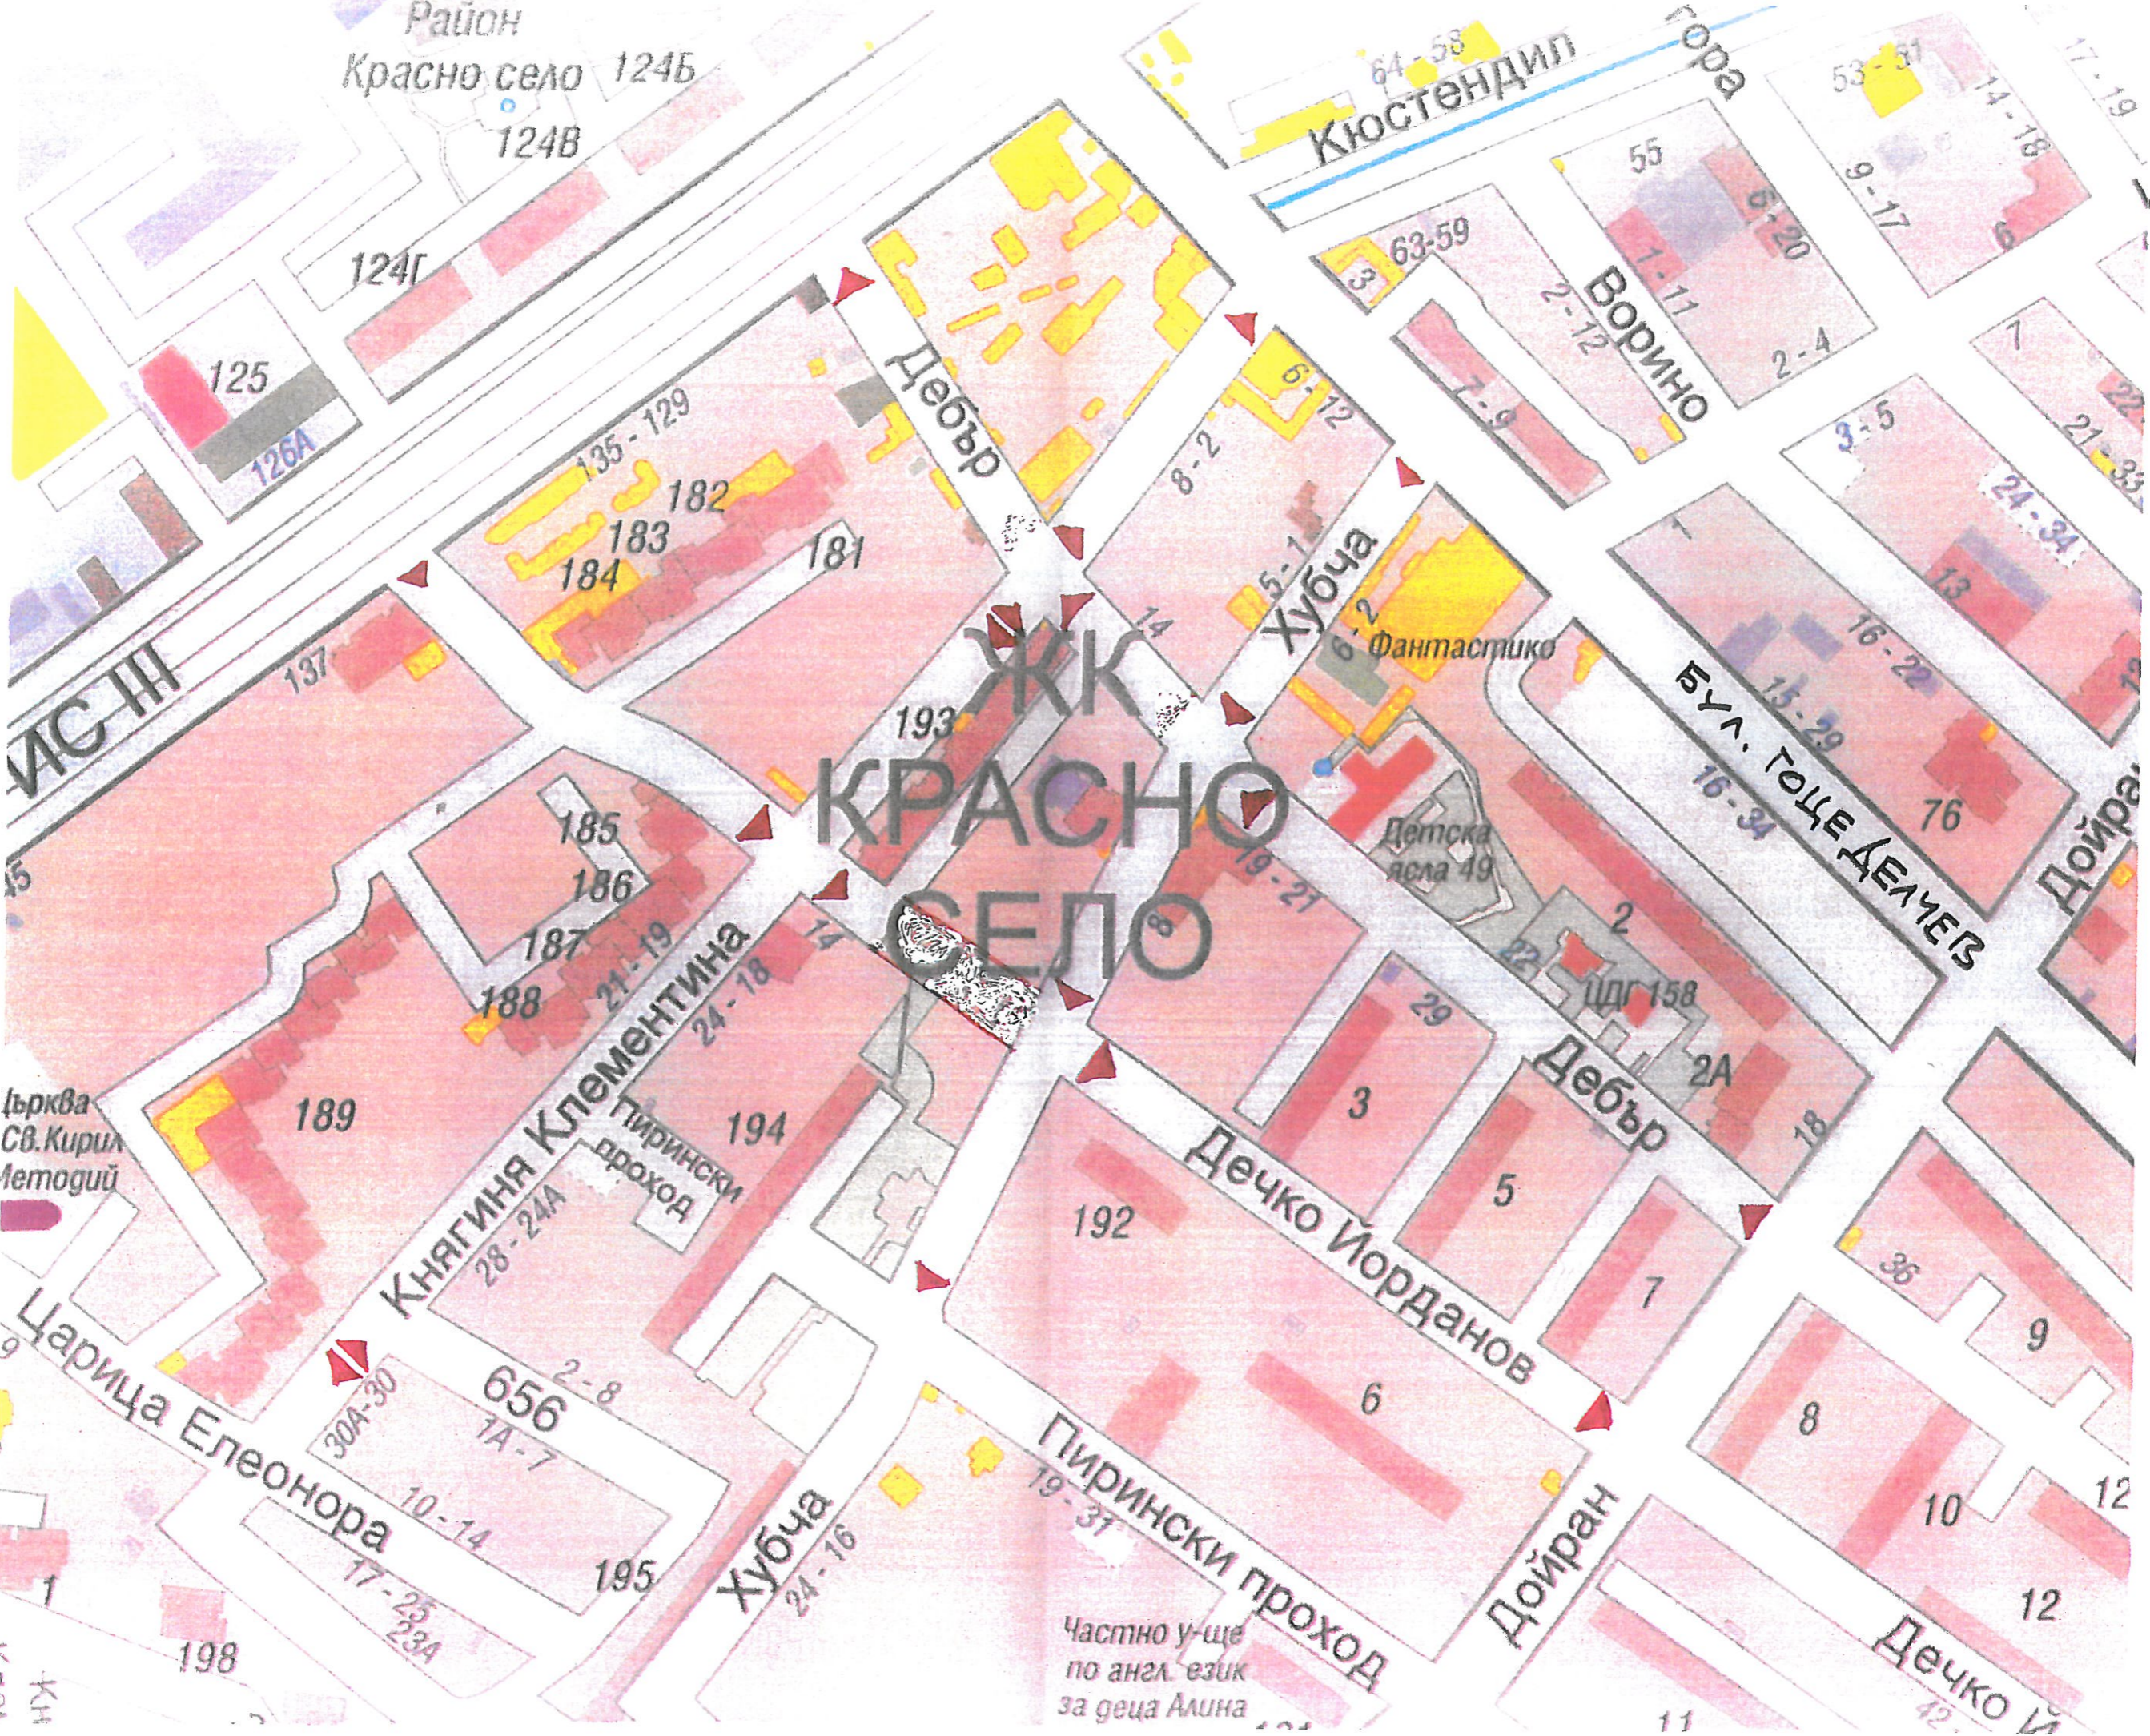

Район
Красно село 124Б
124В

64-58
Кюстендил

Гора

Црква
Св. Кирил
Летокий

Детска
ясла 49

ЖК
КРАСНО
СЕЛО

Частно уще
по англ. език
за деца Алина

ЖК

11

Дечко Й